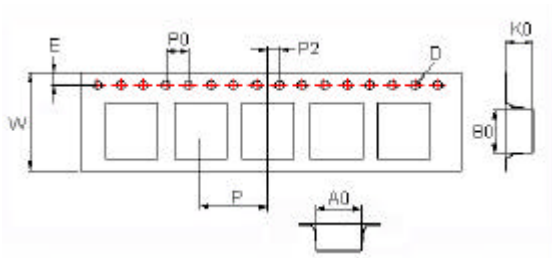

Packaging Specifications

Tape Dimensions

TYPE A

Tape Material

Carrier tape: Polystyrene
Cover type: Polyethylene

TYPE B

Reel Dimensions

Dimensions in mm

TYPE	TAPE TYPE	Tape Dimensions									Reel Dimensions				Quantity (PCS / REEL)	
		A0	B0	K0	D	E	W	P	P0	P2	A	B	C	D	178mm	330mm
SSL 04LP	A	-	-	1.30	1.5	1.75	12	8	4	2	330	100	13	13.4	-	3500
											178	60		13.2	1000	-
SSL 0400	A	-	-	1.85	1.5	1.75	12	8	4	2	330	100	13	13.4	-	3500
											178	60		13.2	1000	-
SSL0402	A	-	-	3.2	1.55	1.75	12	8	4	2	330	100	13	13.4	-	2500
											178	60		13.2	750	-
SSL 0614	B	8	9.3	1.8	1.5	1.75	16	12	4	2	330	100	13	17.4	-	2500
SSL 0802	A	-	-	3.75	1.55	1.75	24	16	4	2	330	100	13	24.4	-	1000
SSL 0804	A	-	-	5.4	1.55	1.75	24	16	4	2	330	100	13	24.4	-	750
SSL 0810	A	-	-	11.5	1.55	1.75	24	20	4	2	330	100	13	24.4	-	225
SSL 1306	A	-	-	7.5	1.55	1.75	32	20	4	2	330	100	13	33.4	-	250