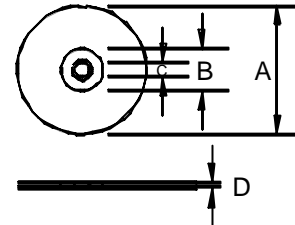

### Tape Dimensions

### Reel Dimensions

### Dimensions in mm

TYPE	TAPE TYPE	Tape Dimensions									Reel Dimensions				Quantity (PCS / REEL)	
		A0	B0	K0	D	E	W	P	P0	P2	A	B	C	D	178mm	330mm
SSL 04LP	A	-	-	1.30	1.5	1.75	12	8	4	2	330	100	13	13.4	-	3500
											178	60		13.2	1000	-
SSL 0400	A	-	-	1.85	1.5	1.75	12	8	4	2	330	100	13	13.4	-	3500
											178	60		13.2	1000	-
SSL0402	A	-	-	3.2	1.55	1.75	12	8	4	2	330	100	13	13.4	-	2500
											178	60		13.2	750	-
SSL 0614	B	8	9.3	1.8	1.5	1.75	16	12	4	2	330	100	13	17.4	-	2500
SSL 0802	A	-	-	3.75	1.55	1.75	24	16	4	2	330	100	13	24.4	-	1000
SSL 0804	A	-	-	5.4	1.55	1.75	24	16	4	2	330	100	13	24.4	-	750
SSL 0810	A	-	-	11.5	1.55	1.75	24	20	4	2	330	100	13	24.4	-	225
SSL 1306	A	-	-	7.5	1.55	1.75	32	20	4	2	330	100	13	33.4	-	250