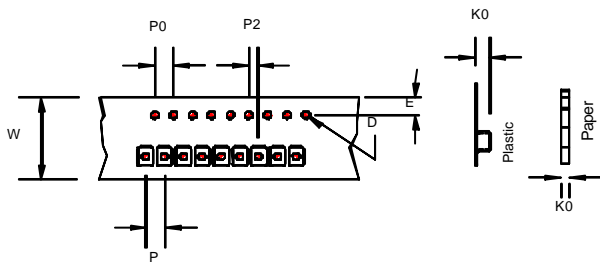

## Packaging Specifications

### Tape Dimensions

### Reel Dimensions

### Dimensions

TYPE	Tape Dimensions							Reel Dimensions				Quantity ( PCS / REEL )	
	K0	D	E	W	P	P0	P2	A	B	C	D	178mm	330mm
SDS0402BL	3.2	1.55	1.75	12	8	4	2	330	100	13	13.4	-	2500
								178	60		13.2	750	-
SDS0402T	3.2	1.55	1.75	12	8	4	2	330	100	13	13.4	-	2500
								178	60		13.2	750	-
SDS0804T	5.4	1.55	1.75	24	12	4	2	330	100	13	24.4	-	1000
SDS1306T	7.5	1.55	1.75	32	20	4	2	330	100	13	33.4	-	250