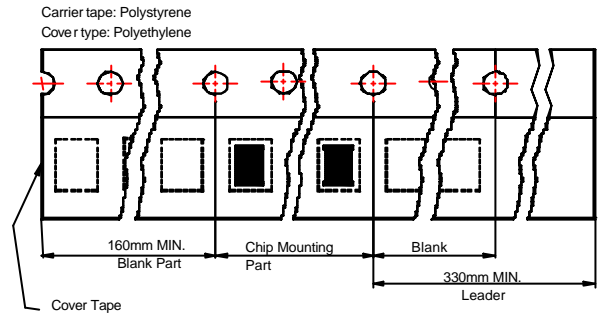

## Packaging Specifications

### Tape Dimensions

### Reel Dimensions

### Dimensions

TYPE	Tape Dimensions							Reel Dimensions				Quantity ( PCS / REEL )	
	K0	D	E	W	P	P0	P2	A	B	C	D	178mm	330mm
SDS0402BL	3.2	1.55	1.75	12	8	4	2	330	100	13	13.4	-	2500
								178	60		13.2	750	-
SDS0402T	3.2	1.55	1.75	12	8	4	2	330	100	13	13.4	-	2500
								178	60		13.2	750	-
SDS0804T	5.4	1.55	1.75	24	12	4	2	330	100	13	24.4	-	1000
SDS1306T	7.5	1.55	1.75	32	20	4	2	330	100	13	33.4	-	250