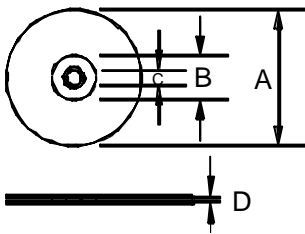

### Tape Dimensions

### Reel Dimensions

### Dimensions

TYPE	Tape Dimensions							Reel Dimensions				Quantity ( PCS / REEL )	
	K0	D	E	W	P	P0	P2	A	B	C	D	178mm	330mm
SDS0402BL	3.2	1.55	1.75	12	8	4	2	330	100	13	13.4	-	2500
								178	60		13.2	750	-
SDS0402T	3.2	1.55	1.75	12	8	4	2	330	100	13	13.4	-	2500
								178	60		13.2	750	-
SDS0804T	5.4	1.55	1.75	24	12	4	2	330	100	13	24.4	-	1000
SDS1306T	7.5	1.55	1.75	32	20	4	2	330	100	13	33.4	-	250