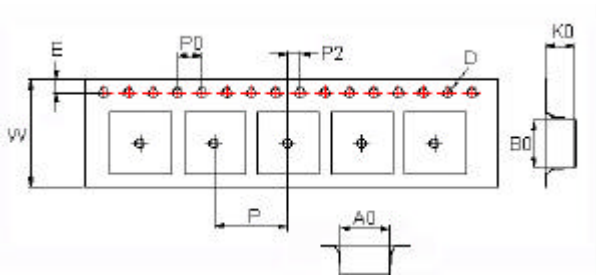

Packaging Specifications

SCDS 2D09 ~ 6D38/ 1014R/ 105R

Tape Dimensions

Figure 1

Figure 2

Figure 3

Reel Dimensions

Dimensions in mm

TYPE	Fig.	Tape Dimensions									Reel Dimensions				Quantity PCS / REEL
		A0	B0	K0	D	E	W	P	P0	P2	A	B	C	D	
SCDS 2D09	1	3.5	3.5	1.4	1.55	1.75	12	8	4	2	178	60	13	13.2	1000
SCDS 2D11	1	3.5	3.5	1.4	1.55	1.75	12	8	4	2	178	60	13	13.2	1000
SCDS 2D14	1	3.5	3.5	1.4	1.55	1.75	12	8	4	2	178	60	13	13.2	1000
SCDS 2D18LD	2	3.5	3.5	2.1	1.55	1.75	12	8	4	2	178	60	13	13.2	1000
SCDS 2D18HP	2	3.5	3.5	2.1	1.55	1.75	12	8	4	2	178	60	13	13.2	1000
SCDS 3D12	3	4.2	4.2	1.25	1.5	1.75	12	8	4	2	178	60	13	13.2	1500
SCDS 3D16	3	4.15	4.15	2.0	1.5	1.75	12	8	4	2	178	60	13	13.2	1000
SCDS 4D18C	3	5.1	5.1	2.1	1.5	1.75	12	8	4	2	178	60	13	13.2	1000
SCDS 4D18	3	5.3	5.3	2.4	1.5	1.75	12	8	4	2	330	100	13	13.4	2000
SCDS 4D28	3	5.3	5.3	3.4	1.5	1.75	12	8	4	2	330	100	13	13.4	2000
SCDS 5D18	3	6.2	6.2	2.2	1.5	1.75	12	8	4	2	330	100	13	13.4	2000
SCDS 5D28	3	6.2	6.2	3.2	1.5	1.75	12	8	4	2	330	100	13	13.4	2000
SCDS 6D28	3	7.2	7.2	3.2	1.5	1.75	16	8	4	2	330	100	13	17.4	1500
SCDS 6D38	3	7.1	7.1	4.1	1.5	1.75	16	12	4	2	330	100	13	17.4	1000

SMD Shielded Power Inductors - SCDS Series

TYPE	Fig.	Tape Dimensions									Reel Dimensions				Quantity PCS / REEL
		A0	B0	K0	D	E	W	P	P0	P2	A	B	C	D	
SCDS 1014R	3	10.5	10.5	1.9	1.55	1.75	24	16	4	2	330	100	13	24.4	1000
SCDS 105R	3	10.5	10.5	5.1	1.5	1.75	12	8	4	2	178	60	13	24.4	500

SCDS 62 ~ 127 Series

Dimensions in mm

TYPE	Tape Dimensions								Reel Dimensions				Quantity PCS / REEL
	K0	D	E	W	P	P0	P2	A	B	C	D		
SCDS62	3.4	1.55	1.75	16	12	4	2	330	100	13	17.4	1500	
SCDS64	4.9	1.55	1.75	16	12	4	2	330	100	13	17.4	1000	
SCDS73	3.6	1.55	1.75	16	12	4	2	330	100	13	17.4	1600	
SCDS74	5	1.55	1.75	16	12	4	2	330	100	13	17.4	1000	
SCDS124	5.1	1.55	1.75	24	16	4	2	330	100	13	24.4	500	
SCDS125	6.7	1.55	1.75	24	16	4	2	330	100	13	24.4	600	
SCDS127	8.7	1.55	1.75	24	16	4	2	330	100	13	24.4	500	
SCDS 104R	4.1	1.5	1.75	24	16	4	2	330	100	13	24.4	1000	