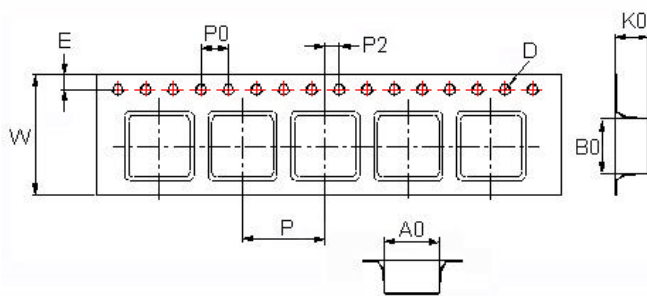

Packaging Specifications

SCDS 2D09 ~ 6D38/ 1014R/ 105R

Tape Dimensions

Figure 1

Figure 2

Figure 3

Reel Dimensions

Dimensions in mm

TYPE	Fig.	Tape Dimensions									Reel Dimensions				Quantity PCS / REEL
		A0	B0	K0	D	E	W	P	P0	P2	A	B	C	D	
SCDS 2D09	1	3.5	3.5	1.4	1.55	1.75	12	8	4	2	178	60	13	13.2	1000
SCDS 2D11	1	3.5	3.5	1.4	1.55	1.75	12	8	4	2	178	60	13	13.2	1000
SCDS 2D14	1	3.5	3.5	1.4	1.55	1.75	12	8	4	2	178	60	13	13.2	1000
SCDS 2D18LD	2	3.5	3.5	2.1	1.55	1.75	12	8	4	2	178	60	13	13.2	1000
SCDS 2D18HP	2	3.5	3.5	2.1	1.55	1.75	12	8	4	2	178	60	13	13.2	1000
SCDS 3D12	3	4.2	4.2	1.25	1.5	1.75	12	8	4	2	178	60	13	13.2	1500
SCDS 3D16	3	4.15	4.15	2.0	1.5	1.75	12	8	4	2	178	60	13	13.2	1000
SCDS 4D18C	3	5.1	5.1	2.1	1.5	1.75	12	8	4	2	178	60	13	13.2	1000
SCDS 4D18	3	5.3	5.3	2.4	1.5	1.75	12	8	4	2	330	100	13	13.4	2000
SCDS 4D28	3	5.3	5.3	3.4	1.5	1.75	12	8	4	2	330	100	13	13.4	2000
SCDS 5D18	3	6.2	6.2	2.2	1.5	1.75	12	8	4	2	330	100	13	13.4	2000
SCDS 5D28	3	6.2	6.2	3.2	1.5	1.75	12	8	4	2	330	100	13	13.4	2000
SCDS 6D28	3	7.2	7.2	3.2	1.5	1.75	16	8	4	2	330	100	13	17.4	1500
SCDS 6D38	3	7.1	7.1	4.1	1.5	1.75	16	12	4	2	330	100	13	17.4	1000

SMD Shielded Power Inductors - SCDS Series

TYPE	Fig.	Tape Dimensions									Reel Dimensions				Quantity PCS / REEL
		A0	B0	K0	D	E	W	P	P0	P2	A	B	C	D	
SCDS 1014R	3	10.5	10.5	1.9	1.55	1.75	24	16	4	2	330	100	13	24.4	1000
SCDS 105R	3	10.5	10.5	5.1	1.5	1.75	12	8	4	2	178	60	13	24.4	500

SCDS 62 ~ 127 Series

Dimensions in mm

TYPE	Tape Dimensions								Reel Dimensions				Quantity PCS / REEL
	K0	D	E	W	P	P0	P2	A	B	C	D		
SCDS62	3.4	1.55	1.75	16	12	4	2	330	100	13	17.4	1500	
SCDS64	4.9	1.55	1.75	16	12	4	2	330	100	13	17.4	1000	
SCDS73	3.6	1.55	1.75	16	12	4	2	330	100	13	17.4	1600	
SCDS74	5	1.55	1.75	16	12	4	2	330	100	13	17.4	1000	
SCDS124	5.1	1.55	1.75	24	16	4	2	330	100	13	24.4	500	
SCDS125	6.7	1.55	1.75	24	16	4	2	330	100	13	24.4	600	
SCDS127	8.7	1.55	1.75	24	16	4	2	330	100	13	24.4	500	
SCDS 104R	4.1	1.5	1.75	24	16	4	2	330	100	13	24.4	1000	