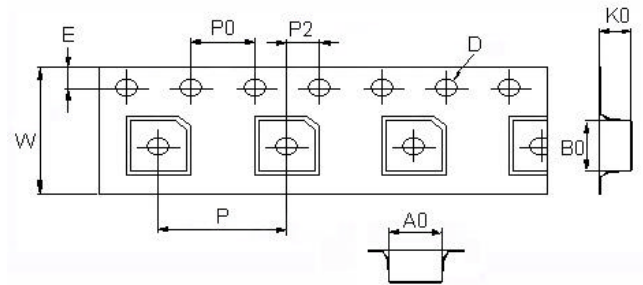

Packaging Specifications

SCDS 2D09 ~ 6D38/ 1014R/ 105R

Tape Dimensions

Figure 1

Figure 2

Figure 3

Reel Dimensions

Dimensions in mm

TYPE	Fig.	Tape Dimensions									Reel Dimensions				Quantity PCS / REEL
		A0	B0	K0	D	E	W	P	P0	P2	A	B	C	D	
SCDS 2D09	1	3.5	3.5	1.4	1.55	1.75	12	8	4	2	178	60	13	13.2	1000
SCDS 2D11	1	3.5	3.5	1.4	1.55	1.75	12	8	4	2	178	60	13	13.2	1000
SCDS 2D14	1	3.5	3.5	1.4	1.55	1.75	12	8	4	2	178	60	13	13.2	1000
SCDS 2D18LD	2	3.5	3.5	2.1	1.55	1.75	12	8	4	2	178	60	13	13.2	1000
SCDS 2D18HP	2	3.5	3.5	2.1	1.55	1.75	12	8	4	2	178	60	13	13.2	1000
SCDS 3D12	3	4.2	4.2	1.25	1.5	1.75	12	8	4	2	178	60	13	13.2	1500
SCDS 3D16	3	4.15	4.15	2.0	1.5	1.75	12	8	4	2	178	60	13	13.2	1000
SCDS 4D18C	3	5.1	5.1	2.1	1.5	1.75	12	8	4	2	178	60	13	13.2	1000
SCDS 4D18	3	5.3	5.3	2.4	1.5	1.75	12	8	4	2	330	100	13	13.4	2000
SCDS 4D28	3	5.3	5.3	3.4	1.5	1.75	12	8	4	2	330	100	13	13.4	2000
SCDS 5D18	3	6.2	6.2	2.2	1.5	1.75	12	8	4	2	330	100	13	13.4	2000
SCDS 5D28	3	6.2	6.2	3.2	1.5	1.75	12	8	4	2	330	100	13	13.4	2000
SCDS 6D28	3	7.2	7.2	3.2	1.5	1.75	16	8	4	2	330	100	13	17.4	1500
SCDS 6D38	3	7.1	7.1	4.1	1.5	1.75	16	12	4	2	330	100	13	17.4	1000

SMD Shielded Power Inductors - SCDS Series

TYPE	Fig.	Tape Dimensions									Reel Dimensions				Quantity PCS / REEL
		A0	B0	K0	D	E	W	P	P0	P2	A	B	C	D	
SCDS 1014R	3	10.5	10.5	1.9	1.55	1.75	24	16	4	2	330	100	13	24.4	1000
SCDS 105R	3	10.5	10.5	5.1	1.5	1.75	12	8	4	2	178	60	13	24.4	500

SCDS 62 ~ 127 Series

Dimensions in mm

TYPE	Tape Dimensions								Reel Dimensions				Quantity PCS / REEL
	K0	D	E	W	P	P0	P2	A	B	C	D		
SCDS62	3.4	1.55	1.75	16	12	4	2	330	100	13	17.4	1500	
SCDS64	4.9	1.55	1.75	16	12	4	2	330	100	13	17.4	1000	
SCDS73	3.6	1.55	1.75	16	12	4	2	330	100	13	17.4	1600	
SCDS74	5	1.55	1.75	16	12	4	2	330	100	13	17.4	1000	
SCDS124	5.1	1.55	1.75	24	16	4	2	330	100	13	24.4	500	
SCDS125	6.7	1.55	1.75	24	16	4	2	330	100	13	24.4	600	
SCDS127	8.7	1.55	1.75	24	16	4	2	330	100	13	24.4	500	
SCDS 104R	4.1	1.5	1.75	24	16	4	2	330	100	13	24.4	1000	