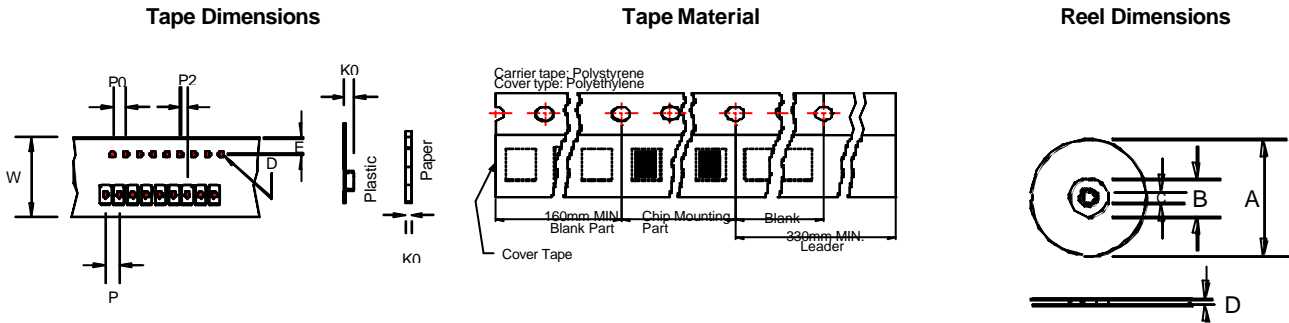

Packaging Specifications

SCDS 2D09 ~ 6D38/ 1014R/ 105R

Tape Dimensions

Figure 1

Figure 2

Figure 3

Reel Dimensions

Dimensions in mm

TYPE	Fig.	Tape Dimensions									Reel Dimensions				Quantity PCS / REEL
		A0	B0	K0	D	E	W	P	P0	P2	A	B	C	D	
SCDS 2D09	1	3.5	3.5	1.4	1.55	1.75	12	8	4	2	178	60	13	13.2	1000
SCDS 2D11	1	3.5	3.5	1.4	1.55	1.75	12	8	4	2	178	60	13	13.2	1000
SCDS 2D14	1	3.5	3.5	1.4	1.55	1.75	12	8	4	2	178	60	13	13.2	1000
SCDS 2D18LD	2	3.5	3.5	2.1	1.55	1.75	12	8	4	2	178	60	13	13.2	1000
SCDS 2D18HP	2	3.5	3.5	2.1	1.55	1.75	12	8	4	2	178	60	13	13.2	1000
SCDS 3D12	3	4.2	4.2	1.25	1.5	1.75	12	8	4	2	178	60	13	13.2	1500
SCDS 3D16	3	4.15	4.15	2.0	1.5	1.75	12	8	4	2	178	60	13	13.2	1000
SCDS 4D18C	3	5.1	5.1	2.1	1.5	1.75	12	8	4	2	178	60	13	13.2	1000
SCDS 4D18	3	5.3	5.3	2.4	1.5	1.75	12	8	4	2	330	100	13	13.4	2000
SCDS 4D28	3	5.3	5.3	3.4	1.5	1.75	12	8	4	2	330	100	13	13.4	2000
SCDS 5D18	3	6.2	6.2	2.2	1.5	1.75	12	8	4	2	330	100	13	13.4	2000
SCDS 5D28	3	6.2	6.2	3.2	1.5	1.75	12	8	4	2	330	100	13	13.4	2000
SCDS 6D28	3	7.2	7.2	3.2	1.5	1.75	16	8	4	2	330	100	13	17.4	1500
SCDS 6D38	3	7.1	7.1	4.1	1.5	1.75	16	12	4	2	330	100	13	17.4	1000

SMD Shielded Power Inductors - SCDS Series

TYPE	Fig.	Tape Dimensions									Reel Dimensions				Quantity PCS / REEL
		A0	B0	K0	D	E	W	P	P0	P2	A	B	C	D	
SCDS 1014R	3	10.5	10.5	1.9	1.55	1.75	24	16	4	2	330	100	13	24.4	1000
SCDS 105R	3	10.5	10.5	5.1	1.5	1.75	12	8	4	2	178	60	13	24.4	500

SCDS 62 ~ 127 Series

Dimensions in mm

TYPE	Tape Dimensions								Reel Dimensions				Quantity PCS / REEL
	K0	D	E	W	P	P0	P2	A	B	C	D		
SCDS62	3.4	1.55	1.75	16	12	4	2	330	100	13	17.4	1500	
SCDS64	4.9	1.55	1.75	16	12	4	2	330	100	13	17.4	1000	
SCDS73	3.6	1.55	1.75	16	12	4	2	330	100	13	17.4	1600	
SCDS74	5	1.55	1.75	16	12	4	2	330	100	13	17.4	1000	
SCDS124	5.1	1.55	1.75	24	16	4	2	330	100	13	24.4	500	
SCDS125	6.7	1.55	1.75	24	16	4	2	330	100	13	24.4	600	
SCDS127	8.7	1.55	1.75	24	16	4	2	330	100	13	24.4	500	
SCDS 104R	4.1	1.5	1.75	24	16	4	2	330	100	13	24.4	1000	