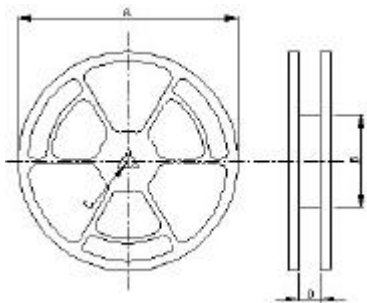

Packaging Specifications

SCDS 2D09 ~ 6D38/ 1014R/ 105R

Tape Dimensions

Figure 1

Figure 2

Figure 3

Reel Dimensions

Dimensions in mm

TYPE	Fig.	Tape Dimensions									Reel Dimensions				Quantity PCS / REEL
		A0	B0	K0	D	E	W	P	P0	P2	A	B	C	D	
SCDS 2D09	1	3.5	3.5	1.4	1.55	1.75	12	8	4	2	178	60	13	13.2	1000
SCDS 2D11	1	3.5	3.5	1.4	1.55	1.75	12	8	4	2	178	60	13	13.2	1000
SCDS 2D14	1	3.5	3.5	1.4	1.55	1.75	12	8	4	2	178	60	13	13.2	1000
SCDS 2D18LD	2	3.5	3.5	2.1	1.55	1.75	12	8	4	2	178	60	13	13.2	1000
SCDS 2D18HP	2	3.5	3.5	2.1	1.55	1.75	12	8	4	2	178	60	13	13.2	1000
SCDS 3D12	3	4.2	4.2	1.25	1.5	1.75	12	8	4	2	178	60	13	13.2	1500
SCDS 3D16	3	4.15	4.15	2.0	1.5	1.75	12	8	4	2	178	60	13	13.2	1000
SCDS 4D18C	3	5.1	5.1	2.1	1.5	1.75	12	8	4	2	178	60	13	13.2	1000
SCDS 4D18	3	5.3	5.3	2.4	1.5	1.75	12	8	4	2	330	100	13	13.4	2000
SCDS 4D28	3	5.3	5.3	3.4	1.5	1.75	12	8	4	2	330	100	13	13.4	2000
SCDS 5D18	3	6.2	6.2	2.2	1.5	1.75	12	8	4	2	330	100	13	13.4	2000
SCDS 5D28	3	6.2	6.2	3.2	1.5	1.75	12	8	4	2	330	100	13	13.4	2000
SCDS 6D28	3	7.2	7.2	3.2	1.5	1.75	16	8	4	2	330	100	13	17.4	1500
SCDS 6D38	3	7.1	7.1	4.1	1.5	1.75	16	12	4	2	330	100	13	17.4	1000

SMD Shielded Power Inductors - SCDS Series

TYPE	Fig.	Tape Dimensions									Reel Dimensions				Quantity PCS / REEL
		A0	B0	K0	D	E	W	P	P0	P2	A	B	C	D	
SCDS 1014R	3	10.5	10.5	1.9	1.55	1.75	24	16	4	2	330	100	13	24.4	1000
SCDS 105R	3	10.5	10.5	5.1	1.5	1.75	12	8	4	2	178	60	13	24.4	500

SCDS 62 ~ 127 Series

Dimensions in mm

TYPE	Tape Dimensions								Reel Dimensions				Quantity PCS / REEL
	K0	D	E	W	P	P0	P2	A	B	C	D		
SCDS62	3.4	1.55	1.75	16	12	4	2	330	100	13	17.4	1500	
SCDS64	4.9	1.55	1.75	16	12	4	2	330	100	13	17.4	1000	
SCDS73	3.6	1.55	1.75	16	12	4	2	330	100	13	17.4	1600	
SCDS74	5	1.55	1.75	16	12	4	2	330	100	13	17.4	1000	
SCDS124	5.1	1.55	1.75	24	16	4	2	330	100	13	24.4	500	
SCDS125	6.7	1.55	1.75	24	16	4	2	330	100	13	24.4	600	
SCDS127	8.7	1.55	1.75	24	16	4	2	330	100	13	24.4	500	
SCDS 104R	4.1	1.5	1.75	24	16	4	2	330	100	13	24.4	1000	