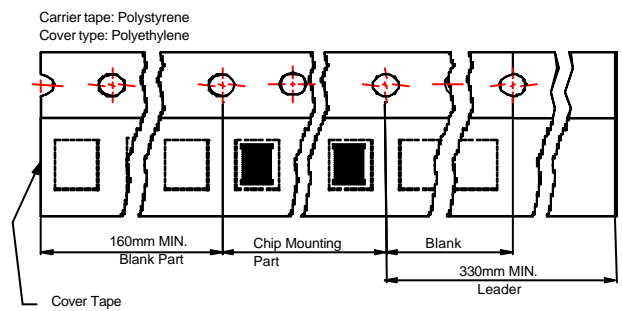

Packaging Specifications

SCDS 2D09 ~ 6D38/ 1014R/ 105R

Tape Dimensions

Figure 1

Figure 2

Figure 3

Reel Dimensions

Dimensions in mm

TYPE	Fig.	Tape Dimensions									Reel Dimensions				Quantity PCS / REEL
		A0	B0	K0	D	E	W	P	P0	P2	A	B	C	D	
SCDS 2D09	1	3.5	3.5	1.4	1.55	1.75	12	8	4	2	178	60	13	13.2	1000
SCDS 2D11	1	3.5	3.5	1.4	1.55	1.75	12	8	4	2	178	60	13	13.2	1000
SCDS 2D14	1	3.5	3.5	1.4	1.55	1.75	12	8	4	2	178	60	13	13.2	1000
SCDS 2D18LD	2	3.5	3.5	2.1	1.55	1.75	12	8	4	2	178	60	13	13.2	1000
SCDS 2D18HP	2	3.5	3.5	2.1	1.55	1.75	12	8	4	2	178	60	13	13.2	1000
SCDS 3D12	3	4.2	4.2	1.25	1.5	1.75	12	8	4	2	178	60	13	13.2	1500
SCDS 3D16	3	4.15	4.15	2.0	1.5	1.75	12	8	4	2	178	60	13	13.2	1000
SCDS 4D18C	3	5.1	5.1	2.1	1.5	1.75	12	8	4	2	178	60	13	13.2	1000
SCDS 4D18	3	5.3	5.3	2.4	1.5	1.75	12	8	4	2	330	100	13	13.4	2000
SCDS 4D28	3	5.3	5.3	3.4	1.5	1.75	12	8	4	2	330	100	13	13.4	2000
SCDS 5D18	3	6.2	6.2	2.2	1.5	1.75	12	8	4	2	330	100	13	13.4	2000
SCDS 5D28	3	6.2	6.2	3.2	1.5	1.75	12	8	4	2	330	100	13	13.4	2000
SCDS 6D28	3	7.2	7.2	3.2	1.5	1.75	16	8	4	2	330	100	13	17.4	1500
SCDS 6D38	3	7.1	7.1	4.1	1.5	1.75	16	12	4	2	330	100	13	17.4	1000

SMD Shielded Power Inductors - SCDS Series

TYPE	Fig.	Tape Dimensions									Reel Dimensions				Quantity PCS / REEL
		A0	B0	K0	D	E	W	P	P0	P2	A	B	C	D	
SCDS 1014R	3	10.5	10.5	1.9	1.55	1.75	24	16	4	2	330	100	13	24.4	1000
SCDS 105R	3	10.5	10.5	5.1	1.5	1.75	12	8	4	2	178	60	13	24.4	500

SCDS 62 ~ 127 Series

Dimensions in mm

TYPE	Tape Dimensions								Reel Dimensions				Quantity PCS / REEL
	K0	D	E	W	P	P0	P2	A	B	C	D		
SCDS62	3.4	1.55	1.75	16	12	4	2	330	100	13	17.4	1500	
SCDS64	4.9	1.55	1.75	16	12	4	2	330	100	13	17.4	1000	
SCDS73	3.6	1.55	1.75	16	12	4	2	330	100	13	17.4	1600	
SCDS74	5	1.55	1.75	16	12	4	2	330	100	13	17.4	1000	
SCDS124	5.1	1.55	1.75	24	16	4	2	330	100	13	24.4	500	
SCDS125	6.7	1.55	1.75	24	16	4	2	330	100	13	24.4	600	
SCDS127	8.7	1.55	1.75	24	16	4	2	330	100	13	24.4	500	
SCDS 104R	4.1	1.5	1.75	24	16	4	2	330	100	13	24.4	1000	