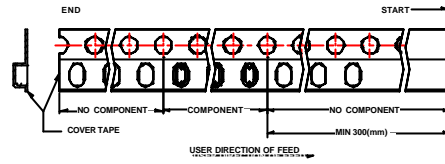

## Packaging Specifications

Tape Dimensions

Figure 1

Tape Material

Figure 2

Figure 1

Figure 2

Dimensions in mm

TYPE	Fig.	Tape Dimensions							Reel Dimensions				Quantity PCS / REEL
		K0	D	E	W	P	P0	P2	A	B	C	D	
SCD0301	2	1.4	1.55	1.75	12	8	4	2	178	60	13	13.2	1000
SCD03011	1	1.4	1.50	1.75	12	8	4	2	330	100	13	13.4	3000
SCD03015	1	1.80	1.55	1.75	12	8	4	2	330	100	13	13.4	3000
SCD03021	1	2.50	1.55	1.75	12	8	4	2	330	100	13	13.4	3000
SCD0403	1	3.1	1.55	1.75	12	8	4	2	330	100	13	13.4	2000
SCD0501	1	2.35	1.55	1.75	12	8	4	2	330	100	13	13.4	2000
SCD0502	1	3.00	1.55	1.75	12	8	4	2	330	100	13	13.4	2000
SCD0503	1	3.30	1.55	1.75	12	8	4	2	330	100	13	13.4	2000
SCD0504	1	4.8	1.55	1.75	16	8	4	2	330	100	13	17.4	1500
SCD0703	1	3.8	1.55	1.75	16	12	4	2	330	100	13	17.4	1000
SCD0705	1	5.2	1.55	1.75	16	12	4	2	330	100	13	17.4	700
SCD1004	1	5.8	1.55	1.75	24	12	4	2	330	100	13	24.4	700
SCD1005	1	5.8	1.55	1.75	24	12	4	2	330	100	13	24.4	700
SCD1006	1	7.0	1.55	1.75	24	12	4	2	330	100	13	24.4	700
SCDR105B	1	5.8	1.55	1.75	24	12	4	2	330	100	13	24.4	750
SCD1307	1	7.4	1.55	1.75	24	20	4	2	330	100	13	24.4	300