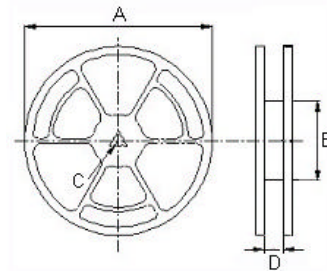

## Packaging Specifications

Tape Dimensions

Figure 1

Tape Material

Figure 2

Figure 1

Figure 2

Dimensions in mm

TYPE	Fig.	Tape Dimensions							Reel Dimensions				Quantity PCS / REEL
		K0	D	E	W	P	P0	P2	A	B	C	D	
SCD0301	2	1.4	1.55	1.75	12	8	4	2	178	60	13	13.2	1000
SCD03011	1	1.4	1.50	1.75	12	8	4	2	330	100	13	13.4	3000
SCD03015	1	1.80	1.55	1.75	12	8	4	2	330	100	13	13.4	3000
SCD03021	1	2.50	1.55	1.75	12	8	4	2	330	100	13	13.4	3000
SCD0403	1	3.1	1.55	1.75	12	8	4	2	330	100	13	13.4	2000
SCD0501	1	2.35	1.55	1.75	12	8	4	2	330	100	13	13.4	2000
SCD0502	1	3.00	1.55	1.75	12	8	4	2	330	100	13	13.4	2000
SCD0503	1	3.30	1.55	1.75	12	8	4	2	330	100	13	13.4	2000
SCD0504	1	4.8	1.55	1.75	16	8	4	2	330	100	13	17.4	1500
SCD0703	1	3.8	1.55	1.75	16	12	4	2	330	100	13	17.4	1000
SCD0705	1	5.2	1.55	1.75	16	12	4	2	330	100	13	17.4	700
SCD1004	1	5.8	1.55	1.75	24	12	4	2	330	100	13	24.4	700
SCD1005	1	5.8	1.55	1.75	24	12	4	2	330	100	13	24.4	700
SCD1006	1	7.0	1.55	1.75	24	12	4	2	330	100	13	24.4	700
SCDR105B	1	5.8	1.55	1.75	24	12	4	2	330	100	13	24.4	750
SCD1307	1	7.4	1.55	1.75	24	20	4	2	330	100	13	24.4	300