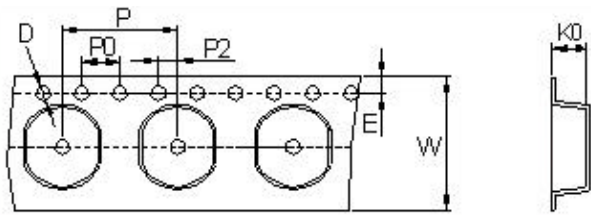

## Packaging Specifications

Tape Dimensions

Figure 1

Tape Material

Figure 2

Figure 1

Figure 2

Dimensions in mm

TYPE	Fig.	Tape Dimensions							Reel Dimensions				Quantity PCS / REEL
		K0	D	E	W	P	P0	P2	A	B	C	D	
SCD0301	2	1.4	1.55	1.75	12	8	4	2	178	60	13	13.2	1000
SCD03011	1	1.4	1.50	1.75	12	8	4	2	330	100	13	13.4	3000
SCD03015	1	1.80	1.55	1.75	12	8	4	2	330	100	13	13.4	3000
SCD03021	1	2.50	1.55	1.75	12	8	4	2	330	100	13	13.4	3000
SCD0403	1	3.1	1.55	1.75	12	8	4	2	330	100	13	13.4	2000
SCD0501	1	2.35	1.55	1.75	12	8	4	2	330	100	13	13.4	2000
SCD0502	1	3.00	1.55	1.75	12	8	4	2	330	100	13	13.4	2000
SCD0503	1	3.30	1.55	1.75	12	8	4	2	330	100	13	13.4	2000
SCD0504	1	4.8	1.55	1.75	16	8	4	2	330	100	13	17.4	1500
SCD0703	1	3.8	1.55	1.75	16	12	4	2	330	100	13	17.4	1000
SCD0705	1	5.2	1.55	1.75	16	12	4	2	330	100	13	17.4	700
SCD1004	1	5.8	1.55	1.75	24	12	4	2	330	100	13	24.4	700
SCD1005	1	5.8	1.55	1.75	24	12	4	2	330	100	13	24.4	700
SCD1006	1	7.0	1.55	1.75	24	12	4	2	330	100	13	24.4	700
SCDR105B	1	5.8	1.55	1.75	24	12	4	2	330	100	13	24.4	750
SCD1307	1	7.4	1.55	1.75	24	20	4	2	330	100	13	24.4	300