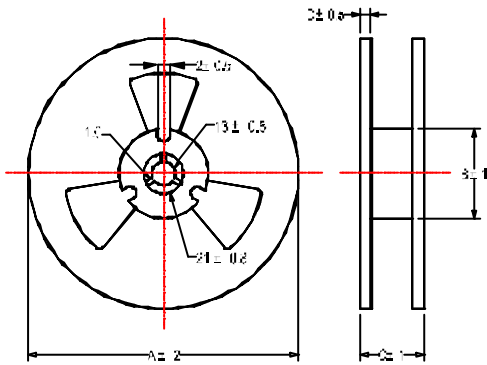

### Tape Dimensions

### Reel Dimensions

### Dimensions in mm

TYPE	Tape Dimensions								Reel Dimensions				Quantity/Reel
	A	B	T	W	P	F	K	Tape Type.	A	B	C	D	
①B100505	0.65	1.15	0.6	8.0	2.0	3.5	-	B	178	60	10	2	10000
②B160808	1.10	1.85	0.95	8.0	4.0	3.5	-	B	178	60	10	2	4000
②B201209	1.42	2.25	0.22	8.0	4.0	3.5	1.04	A	178	60	10	2	4000
②B321611	1.88	3.50	0.22	8.0	4.0	3.5	1.27	A	178	60	10	2	3000
③B321616	1.88	3.53	0.22	8.0	4.0	3.5	1.80	A	178	60	10	2	2000
③B322513	2.77	3.42	0.22	8.0	4.0	3.5	1.55	A	178	60	10	2	2500
④B451616	1.93	4.95	0.24	12	4.0	5.5	1.93	A	178	60	14	2	2000
④B453215	3.66	4.95	0.24	12	8.0	5.5	1.85	A	178	60	14	2	1000