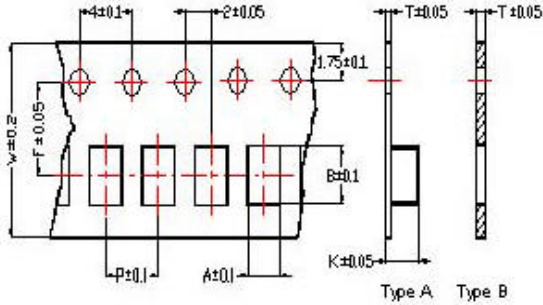

### Tape Dimensions

### Reel Dimensions

### Dimensions in mm

TYPE	Tape Dimensions								Reel Dimensions				Quantity/Reel
	A	B	T	W	P	F	K	Tape Type.	A	B	C	D	
①B100505	0.65	1.15	0.6	8.0	2.0	3.5	-	B	178	60	10	2	10000
②B160808	1.10	1.85	0.95	8.0	4.0	3.5	-	B	178	60	10	2	4000
②B201209	1.42	2.25	0.22	8.0	4.0	3.5	1.04	A	178	60	10	2	4000
②B321611	1.88	3.50	0.22	8.0	4.0	3.5	1.27	A	178	60	10	2	3000
③B321616	1.88	3.53	0.22	8.0	4.0	3.5	1.80	A	178	60	10	2	2000
③B322513	2.77	3.42	0.22	8.0	4.0	3.5	1.55	A	178	60	10	2	2500
④B451616	1.93	4.95	0.24	12	4.0	5.5	1.93	A	178	60	14	2	2000
④B453215	3.66	4.95	0.24	12	8.0	5.5	1.85	A	178	60	14	2	1000