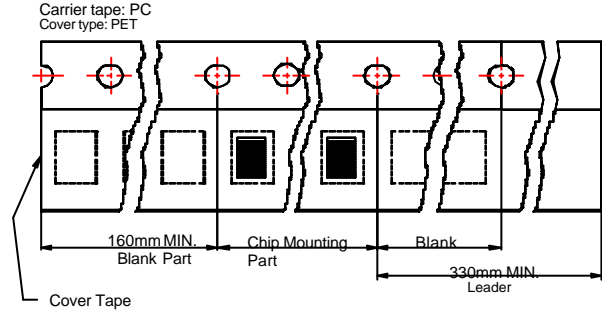

Tape Material

- ① : S / P / N   ② : S / P / U / N / G
  ③ : S / G   ④ : S / P / G