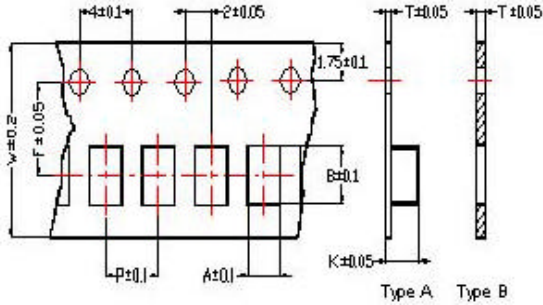

Packaging Specifications

Tape Dimensions

Tape Material

- ① : S / P / N ② : S / P / U / N / G
 ③ : S / G ④ : S / P / G

Reel Dimensions

Dimensions in mm

TYPE	Tape Dimensions								Reel Dimensions				Quantity/Reel
	A	B	T	W	P	F	K	Tape Type.	A	B	C	D	
①B100505	0.65	1.15	0.6	8.0	2.0	3.5	-	B	178	60	10	2	10000
②B160808	1.10	1.85	0.95	8.0	4.0	3.5	-	B	178	60	10	2	4000
②B201209	1.42	2.25	0.22	8.0	4.0	3.5	1.04	A	178	60	10	2	4000
②B321611	1.88	3.50	0.22	8.0	4.0	3.5	1.27	A	178	60	10	2	3000
③B321616	1.88	3.53	0.22	8.0	4.0	3.5	1.80	A	178	60	10	2	2000
③B322513	2.77	3.42	0.22	8.0	4.0	3.5	1.55	A	178	60	10	2	2500
④B451616	1.93	4.95	0.24	12	4.0	5.5	1.93	A	178	60	14	2	2000
④B453215	3.66	4.95	0.24	12	8.0	5.5	1.85	A	178	60	14	2	1000