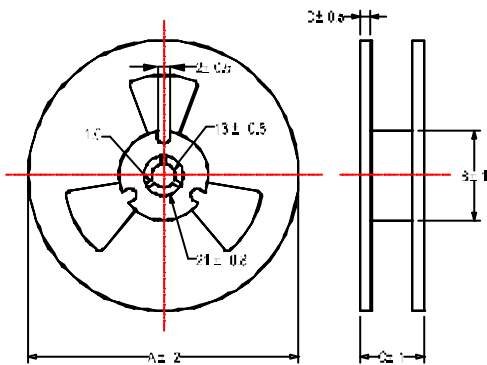

Packaging Specifications

Tape Dimensions

Tape Material

- ① : S / P / N ② : S / P / U / N / G
 ③ : S / G ④ : S / P / G

Reel Dimensions

Dimensions in mm

TYPE	Tape Dimensions								Reel Dimensions				Quantity/Reel
	A	B	T	W	P	F	K	Tape Type.	A	B	C	D	
①B100505	0.65	1.15	0.6	8.0	2.0	3.5	-	B	178	60	10	2	10000
②B160808	1.10	1.85	0.95	8.0	4.0	3.5	-	B	178	60	10	2	4000
②B201209	1.42	2.25	0.22	8.0	4.0	3.5	1.04	A	178	60	10	2	4000
②B321611	1.88	3.50	0.22	8.0	4.0	3.5	1.27	A	178	60	10	2	3000
③B321616	1.88	3.53	0.22	8.0	4.0	3.5	1.80	A	178	60	10	2	2000
③B322513	2.77	3.42	0.22	8.0	4.0	3.5	1.55	A	178	60	10	2	2500
④B451616	1.93	4.95	0.24	12	4.0	5.5	1.93	A	178	60	14	2	2000
④B453215	3.66	4.95	0.24	12	8.0	5.5	1.85	A	178	60	14	2	1000