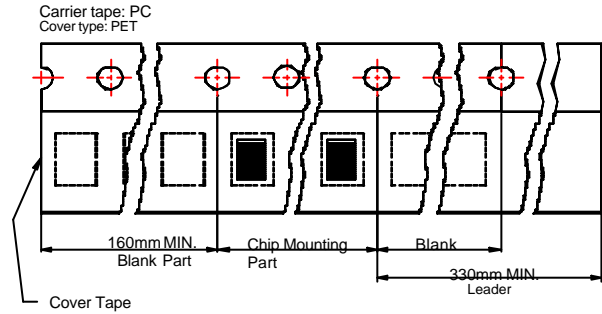

Packaging Specifications

Tape Dimensions

Tape Material

- ① : S / P / N ② : S / P / U / N / G
 ③ : S / G ④ : S / P / G

Reel Dimensions

Dimensions in mm

TYPE	Tape Dimensions								Reel Dimensions				Quantity/Reel
	A	B	T	W	P	F	K	Tape Type.	A	B	C	D	
①B100505	0.65	1.15	0.6	8.0	2.0	3.5	-	B	178	60	10	2	10000
②B160808	1.10	1.85	0.95	8.0	4.0	3.5	-	B	178	60	10	2	4000
②B201209	1.42	2.25	0.22	8.0	4.0	3.5	1.04	A	178	60	10	2	4000
②B321611	1.88	3.50	0.22	8.0	4.0	3.5	1.27	A	178	60	10	2	3000
③B321616	1.88	3.53	0.22	8.0	4.0	3.5	1.80	A	178	60	10	2	2000
③B322513	2.77	3.42	0.22	8.0	4.0	3.5	1.55	A	178	60	10	2	2500
④B451616	1.93	4.95	0.24	12	4.0	5.5	1.93	A	178	60	14	2	2000
④B453215	3.66	4.95	0.24	12	8.0	5.5	1.85	A	178	60	14	2	1000