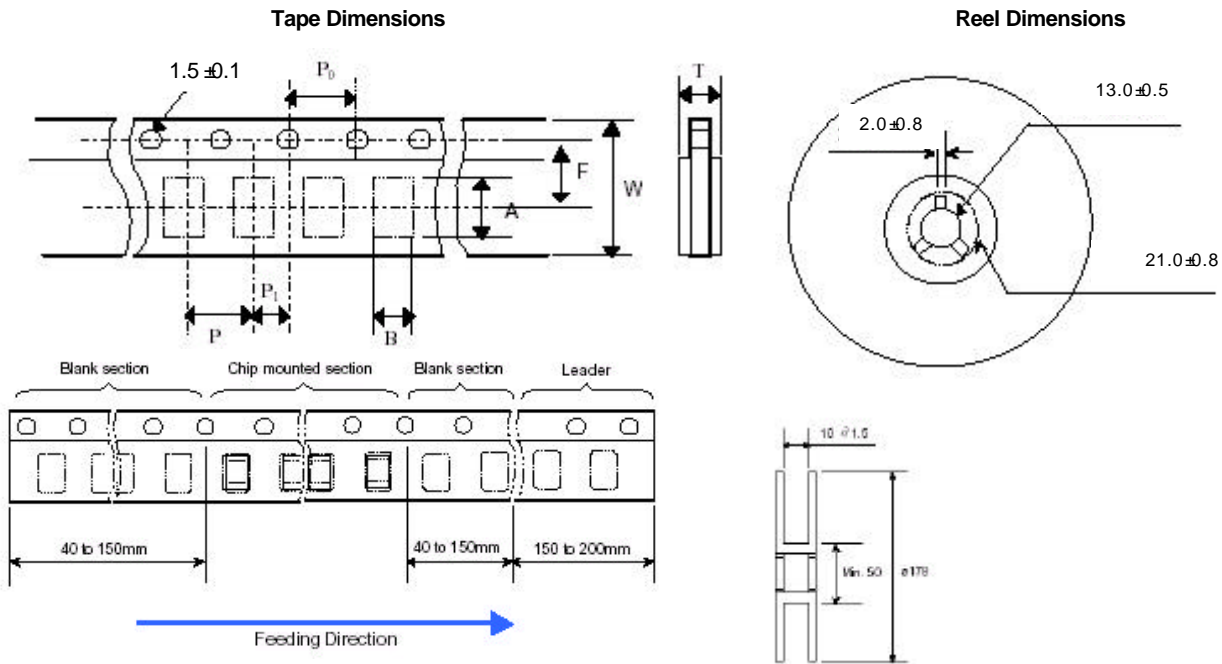

Packaging Specifications

Dimensions in mm

TYPE	Tape Dimensions								Q' ty/Reel
	W	P	P0	P1	A	B	F	T	
JWC0402	8.0+/-0.2	2.0+/-0.1	4.0+/-0.1	2.0+/-0.05	1.25+/-0.05	0.6+/-0.05	3.5+/-0.05	0.8 Max	2000

Dimensions in mm

TYPE	Tape Dimensions							Reel Dimensions				Q' ty/Reel
	A	B	T	W	P	F	K	A	B	C	D	
JWC0603	1.15	1.83	0.23	8	4	3.5	0.92	178	60	12	1.5	4000
JWC0805	1.85	2.45	0.23	8	4	3.5	1.45	178	60	12	1.5	2500
JWC1008	2.70	2.95	0.23	8	4	3.5	2.25	178	60	12	1.5	2000
JWC1206	2.95	3.85	0.25	12	4	5.5	2.45	178	60	16	1.4	2000