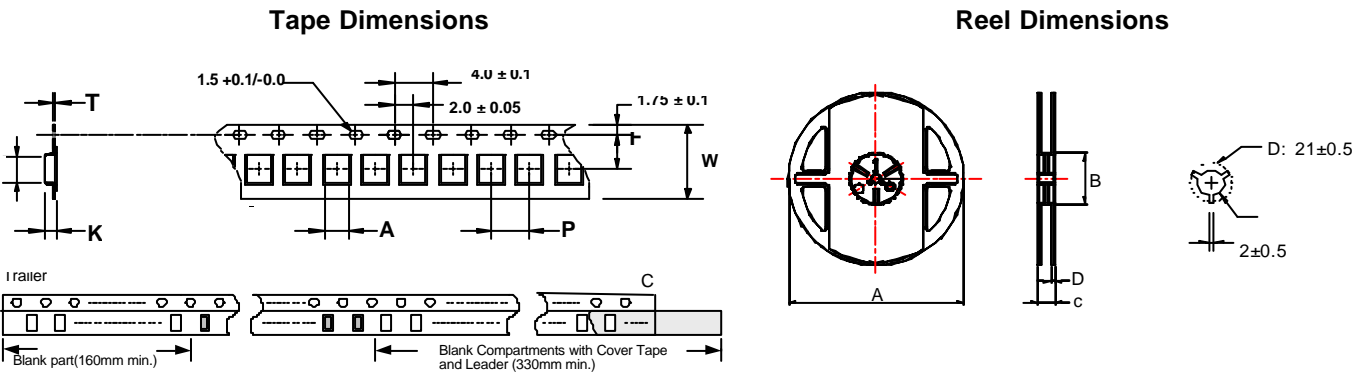

Packaging Specifications

Dimensions in mm

TYPE	Tape Dimensions								Q' ty/Reel
	W	P	P0	P1	A	B	F	T	
JWC0402	8.0+/-0.2	2.0+/-0.1	4.0+/-0.1	2.0+/-0.05	1.25+/-0.05	0.6+/-0.05	3.5+/-0.05	0.8 Max	2000

Dimensions in mm

TYPE	Tape Dimensions							Reel Dimensions				Q' ty/Reel
	A	B	T	W	P	F	K	A	B	C	D	
JWC0603	1.15	1.83	0.23	8	4	3.5	0.92	178	60	12	1.5	4000
JWC0805	1.85	2.45	0.23	8	4	3.5	1.45	178	60	12	1.5	2500
JWC1008	2.70	2.95	0.23	8	4	3.5	2.25	178	60	12	1.5	2000
JWC1206	2.95	3.85	0.25	12	4	5.5	2.45	178	60	16	1.4	2000